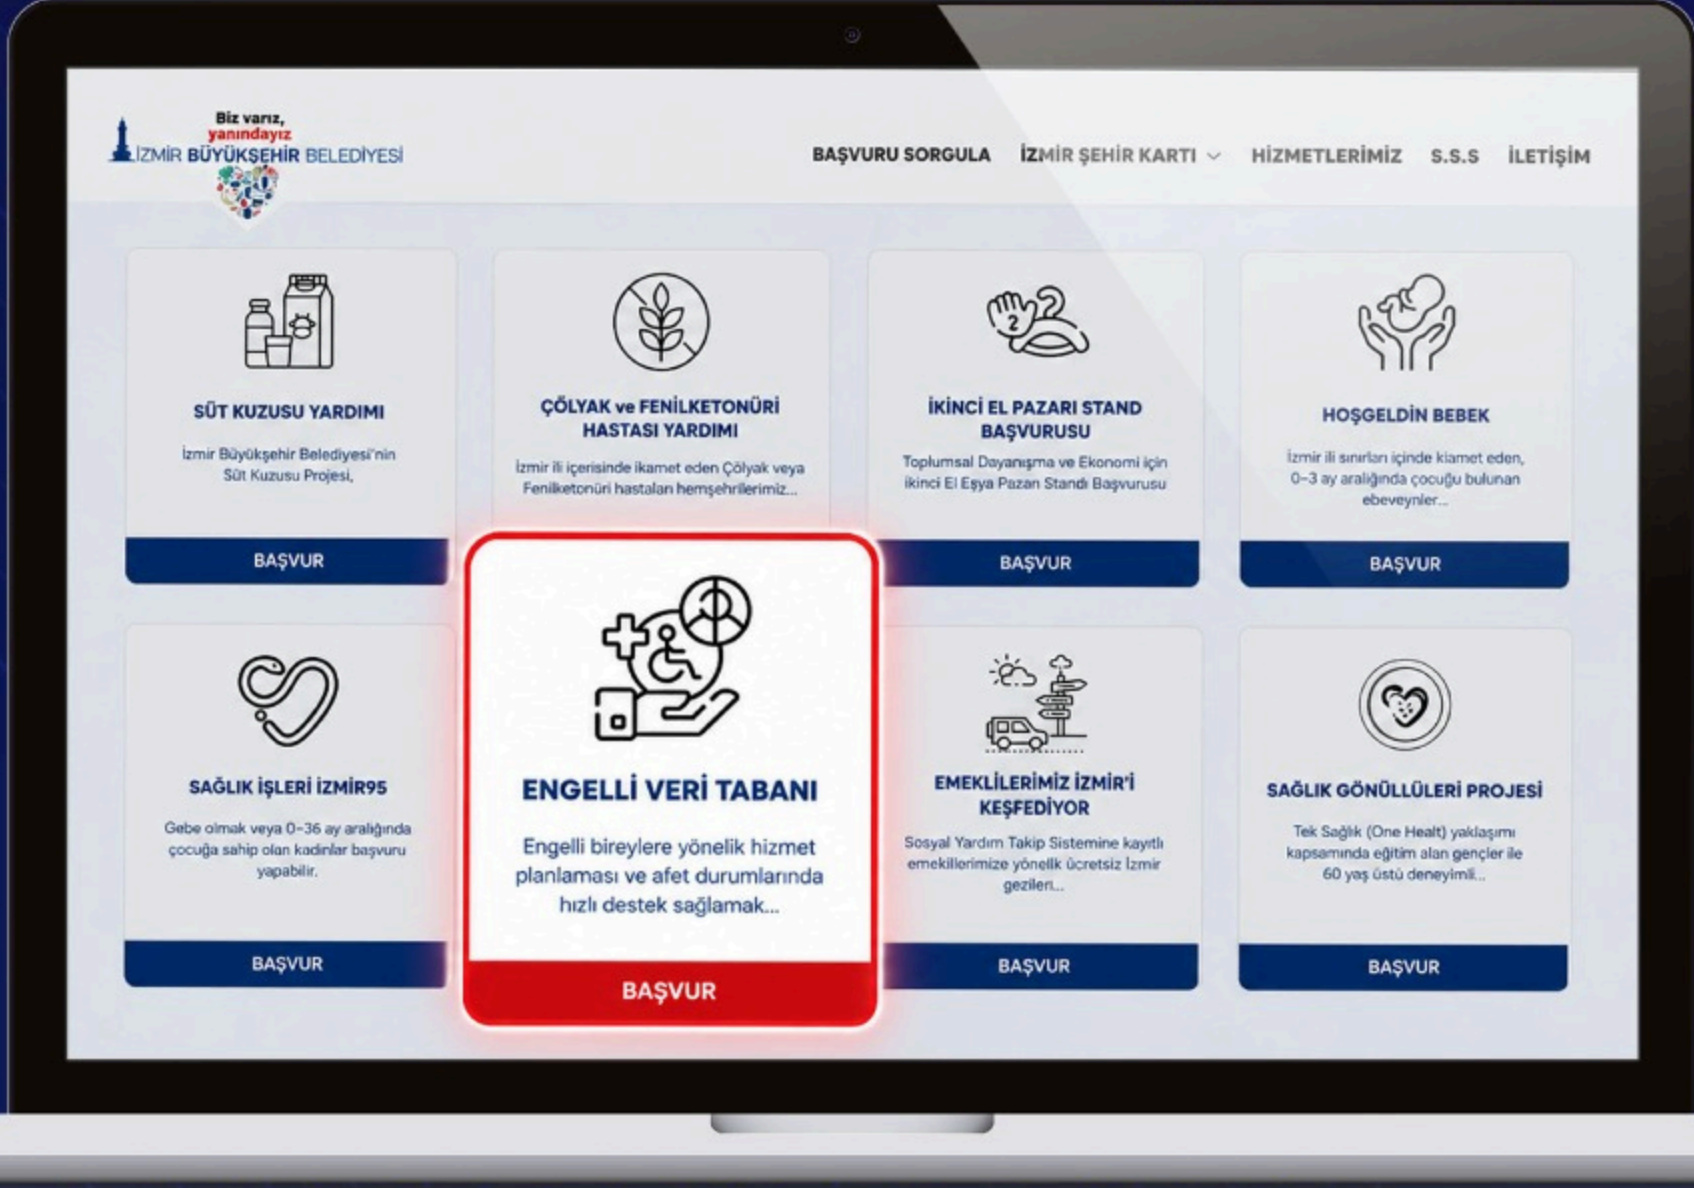

# ENGELSİZ İZMİR İÇİN DOĞRU VERİ, DOĞRU HİZMET

Engelli Veri Tabanı oluşturuyor,  
formu dolduran **engelli vatandaşlarımıza**  
**daha kolay ve hızlı biçimde** hizmet ulaştırıyoruz.

Kayıt için: [bizvariz.izmir.bel.tr](http://bizvariz.izmir.bel.tr)