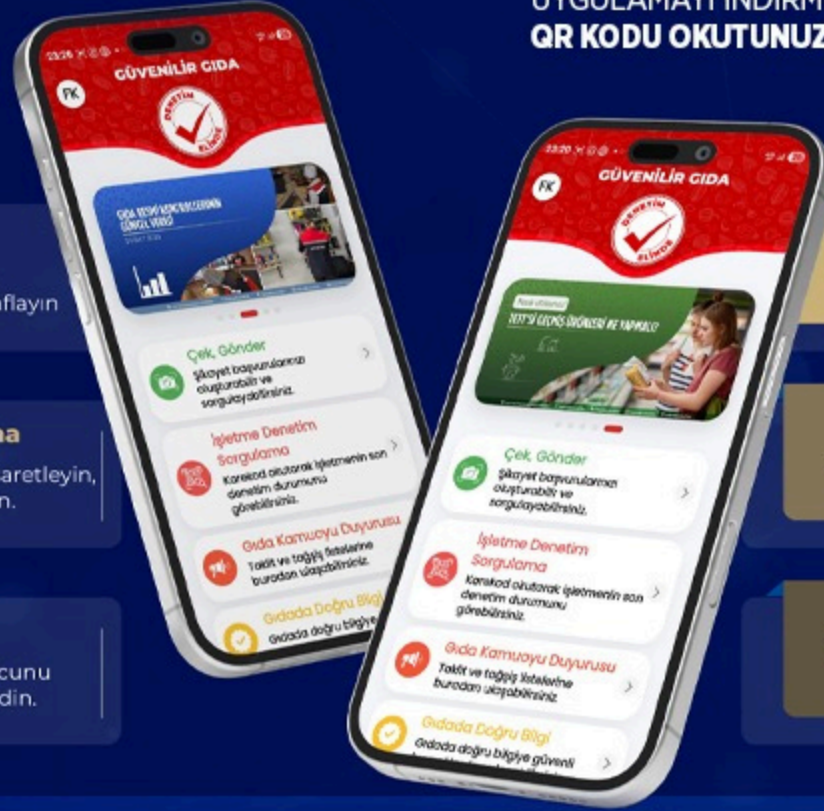

GÜVENİLİR GIDA MOBİL UYGULAMASI

Yeni Dönem Başlıyor, 86 Milyon Güvenilir Gıda Gönüllüsü

GÜVENİLİR GIDA

UYGULAMAYI İNDİRMEK İÇİN
QR KODU OKUTUNUZ

Hızlı İhbar

Gördüğünüz uygunsuzluğu uygulama üzerinden fotoğraflayın

Konum Bazlı Doğrulama

Harita üzerinden işletmeyi işaretleyin, ekiplerimiz nokta atışı ulaşsın.

Takip

Yaptığınız başvurunun sonucunu uygulama üzerinden takip edin.

Doğru Bilgi

Gıda güvenliği hakkında yanlış bilgiye son. En doğru veriler tek ekranda.